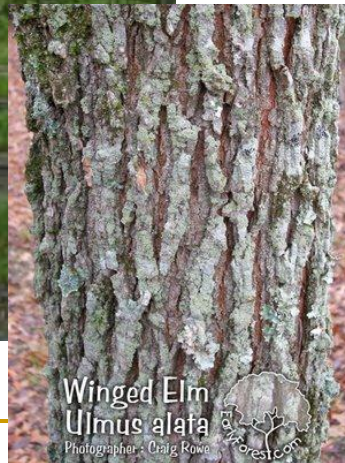


Basic Tree ID

American Holly (*Ilex opaca*)

Black (Wild) Cherry (*Prunus serotina*)

copyright M. Fargione 5-05

copyright M. Fargione 2005

Bradford Pear (*Pyrus calleryana*)

Dogwood (*Cornus florida*)

Loblolly Pine (*Pinus taeda*)

Mimosa (*Albizia jubilissin*)

Northern Red Oak (*Quercus rubra*)

Pecan (*Carya illinoensis*)

Pignut Hickory (*Carya galbana*)

Red Maple (*Acer rubrum*)

Riverbirch (*Betula nigra*)

River Birch
Betula nigra
Photographer: Craig Rowe

Sawtooth Oak (*Quercus acutissima*)

Southern Magnolia (*Magnolia grandiflora*)

Southern Red Oak (*Quercus falcata*)

Sugar Maple (*Acer saccharum*)

Sweet Gum (*Liquidambar styraciflua*)

Water Oak (*Quercus nigra*)

White Oak (*Quercus alba*)

Winged Elm (*Ulmus alata*)

Yellow Poplar (*Liriodendron tulipifera*)